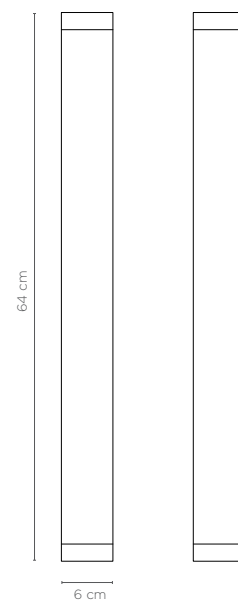

## SLIM WS 10-9540

Wall lamp

Minimalist wall sconce, giving a subtle touch to any style of decoration with the possibility of applying several, creating a rhythm in each point of light.

Aplique de pared minimalista, dando un toque sutil a cualquier estilo de decoración con la posibilidad de aplicar varios creando un ritmo en cada punto de luz.

### SLIM WS

#### Technical Specs

Compact LED 10 w. 3000K  
6 x 64 cm.

#### Structure

-  Nickel
-  Black Nickel
-  Gold