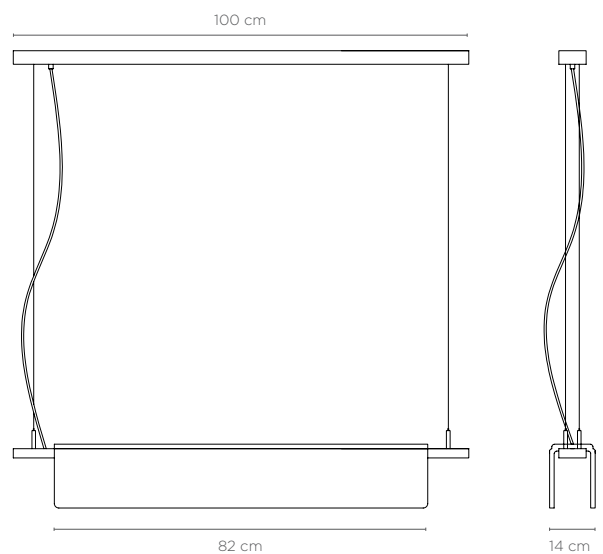

LOFT

UNITED ALABASTER

LOFT 20-8780

Ceiling lamp

The Loft alabaster lamp is designed to dress any type table, from the one in the office to counteract the blue light of your screen or to dress a meeting table majestically with its veins. Classic but functional design.

La lámpara de alabastro Loft está diseñada para vestir cualquier tipo de mesa, desde la de la oficina para contrarrestar la luz azul de tu pantalla o para vestir majestuosamente con sus vetas una mesa de reuniones. De diseño clásico pero funcional.

LOFT

Technical Specs

Lighting LED lineal 20w
3000K

Driver 30w, 230-24v

Adjustable height

Weight

15 kg - 20-8780

Ceiling base